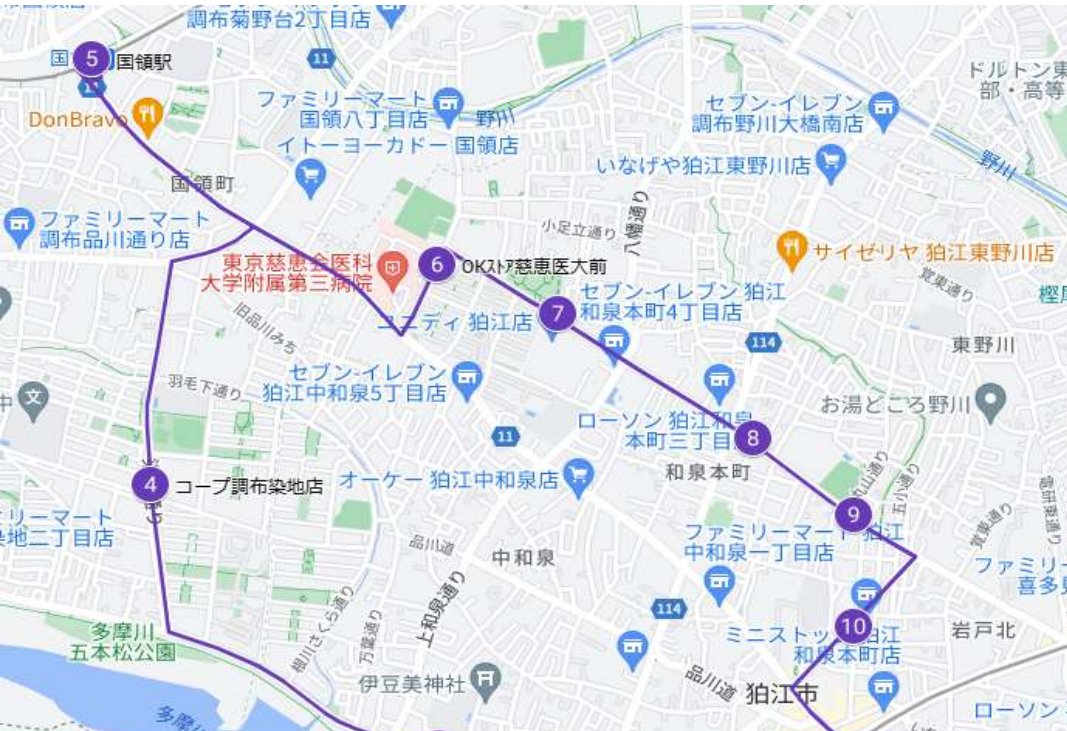

# 1号車【国領・狛江コース】

2025年1月～時刻表		8時	9時	10時	11時	12時	13時	14時	15時	16時	17時	18時	19時
①	和泉自動車教習所	10	10	10	10	10		00	00	00	00	00	
②	田中橋交差点付近	18	18	18	18			08	08	08	08	08	
③	狛江福祉会館	19	19	19	19	①和泉多摩川駅 14分		09	09	09	09	09	
④	コープ調布染地店	22	22	22	22	②登戸郵便局前 25分		12	12	12	12	12	
⑤	国領駅	26	26	26	26			16	16	16	16	16	
⑥	OKストア慈恵医大前	31	31	31	31	③向ヶ丘遊園駅 26分		21	21	21	21	21	
⑦	ユニティ狛江店	32	32	32	32			22	22	22	22	22	
⑧	ヤクルト狛江センター	35	35	35	35	④狛江駅南口 35分		25	25	25	25	25	
⑨	まいばすけっと和泉本町2丁目店	36	36	36	36			26	26	26	26	26	
⑩	ミニストップ狛江和泉本町店	37	37	37	37	⑤和泉多摩川駅 40分		27	27	27	27	27	
⑪	JAマインス狛江支店	40	40	40	40			30	30	30	30	30	
	和泉自動車教習所着	46	46	46	46	45		36	36	36	36	36	

送りのみの運行です

- 送迎バスは予約制となっております。(帰りのバスは予約無しで乗車出来ます)  
乗車希望時間の1時間前までに、教習所へご連絡ください。  
朝8時台の送迎バスをご希望のお客様は、前日までにご連絡をお願いいたします。

○ 12時台の送迎バスは1号車(国領・狛江コース)のみです【和泉多摩川駅・登戸駅・向ヶ丘遊園駅・狛江駅】行きにご乗車下さい。

- 道路の混雑状況により運行時間が遅れる場合があります。
- 乗車の際は、運転手にわかるように手をあげてください。
- 各時間に遅れることのないようにお待ちください。
- 交通状況が激しい場所や法令で定められた駐停車禁止場所での乗降は出来ません。
- 皆様の安全の為、必ずシートベルトの着用をお願い致します。

# 1号車 国領・狛江コース

- 国領狛江コース  
[📄 続き番号](#)
- ① 和泉自動車教習所
  - ② 田中橋交差点付近
  - ③ 狛江福祉会館
  - ④ コープ調布染地店
  - ⑤ 国領駅
  - ⑥ OKストア慈恵医大前
  - ⑦ ユニディ 狛江店
  - ⑧ ヤクルト狛江センター前
  - ⑨ まいばすけっと和泉本町2丁...
  - ⑩ ミニストップ 狛江和泉本町店
  - ⑪ JAマインス狛江支店

**【国領・狛江コース】**  
**12時台送迎バスルート**  
 ① 和泉多摩川駅 12時14分  
 ② 登戸郵便局前 12時25分  
 ③ 向ヶ丘遊園駅 12時26分  
 ④ 狛江駅南口(松屋前) 12時35分  
 ⑤ 和泉多摩川駅 12時40分