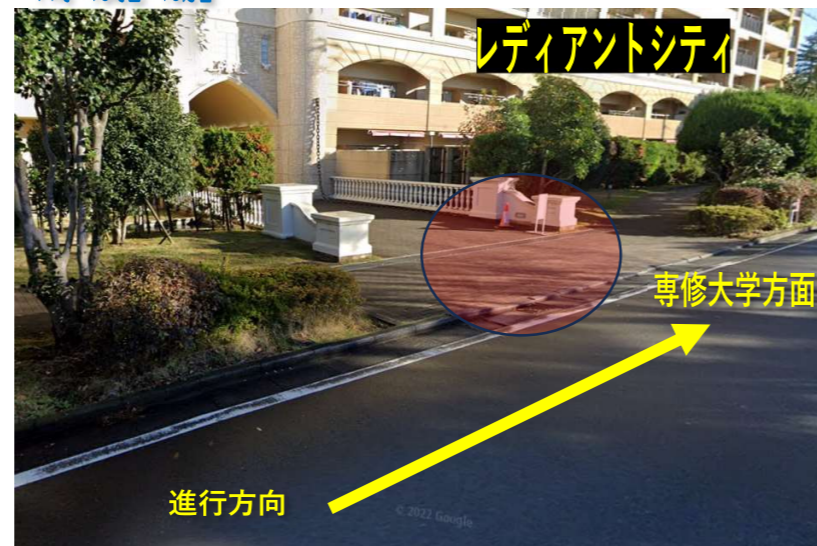

3号車 明大・専大コース

←で囲ってある場所でお待ちいただき
送迎バスが来たら手を挙げてお知らせください

8時~11時台 18分着
13時台 13分着
14時~18時台 8分着
②ドコモショップ 向ヶ丘遊園店

8時~11時台 21分着
13時台 16分着
14時~18時台 11分着
③HondaCars神奈川北

8時~11時台 24分着
13時台 19分着
14時~18時台 14分着
④生田駅東駐輪場

8時~11時台 26分着
13時台 21分着
14時~18時台 16分着
⑤オーケー生田店

8時~11時台 28分着
13時台 23分着
14時~18時台 18分着
⑥レディアントシティ

8時~11時台 30分着
13時台 25分着
14時~18時台 20分着
⑦専修大学

8時~11時台 33分着
13時台 28分着
14時~18時台 23分着
⑧明治大学正門

8時~11時台 37分着
13時台 32分着
14時~18時台 27分着
⑨はんこ屋さん21

8時~11時台 38分着
13時台 33分着
14時~18時台 28分着
⑩日産プリンス多摩登戸店