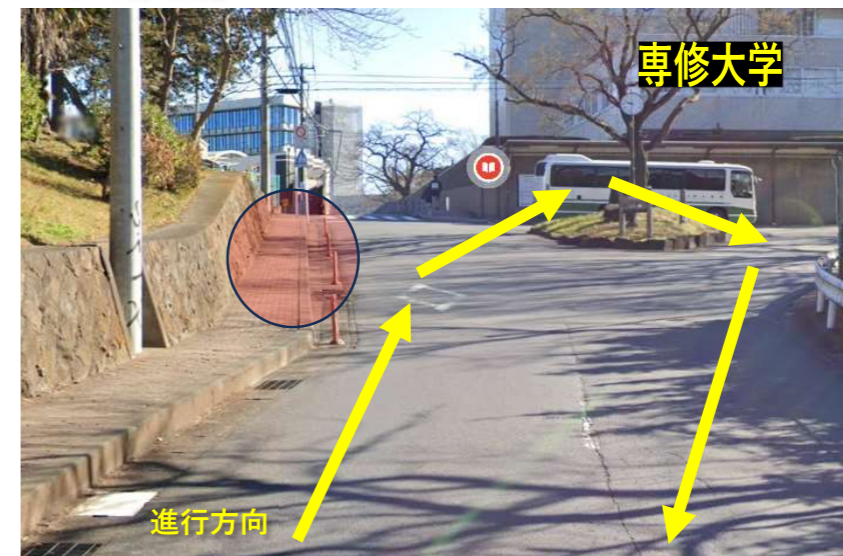

3号車 明大・専大コース

←で囲ってある場所でお待ちいただき
送迎バスが来たら手を挙げてお知らせください

8時~11時台 18分着
13時台 13分着
14時~18時台 8分着
②ドコモショップ 向ヶ丘遊園店

8時~11時台 21分着
13時台 16分着
14時~18時台 11分着
③HondaCars神奈川北

8時~11時台 24分着
13時台 19分着
14時~18時台 14分着
④生田駅東駐輪場

8時~11時台 26分着
13時台 21分着
14時~18時台 16分着
⑤オーケー生田店

8時~11時台 28分着
13時台 23分着
14時~18時台 18分着
⑥レディアントシティ

8時~11時台 30分着
13時台 25分着
14時~18時台 20分着
⑦専修大学

8時~11時台 33分着
13時台 28分着
14時~18時台 23分着
⑧明治大学正門

8時~11時台 37分着
13時台 32分着
14時~18時台 27分着
⑨はんこ屋さん21

8時~11時台 38分着
13時台 33分着
14時~18時台 28分着
⑩日産プリンス多摩登戸店