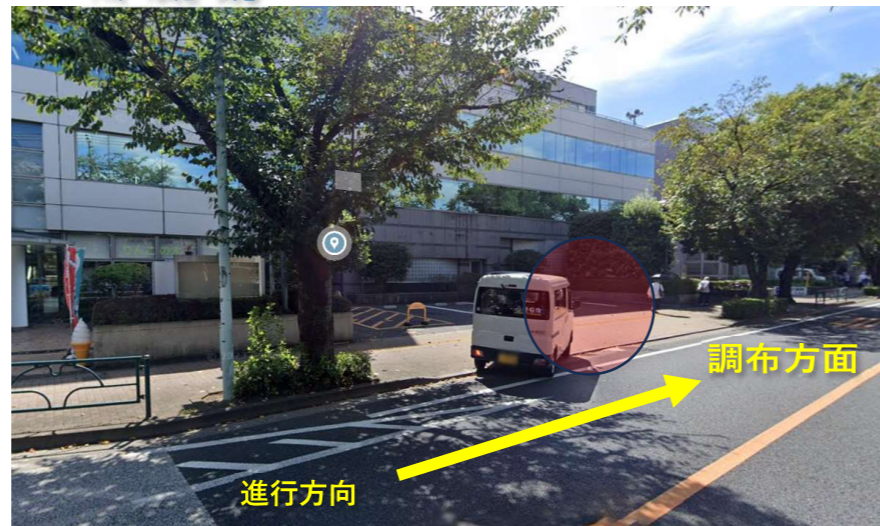

1号車 国領・狛江コース

←で囲ってある場所でお待ちいただき
送迎バスが来たら手を挙げてお知らせください

8時~11時台 18分着
14時~18時台 8分着
②田中橋交差点付近

8時~11時台 19分着
14時~18時台 9分着
③狛江福祉会館

8時~11時台 22分着
14時~18時台 12分着
④コープ調布染地店

8時~11時台 26分着
14時~18時台 16分着
⑤国領駅(ロータリー)

8時~11時台 31分着
14時~18時台 21分着
⑥OKストア慈恵医大前

8時~11時台 32分着
14時~18時台 22分着
⑦ユニディ狛江店

R7.01.06現在

8時~11時台 35分着
14時~18時台 25分着
⑧ヤクルト狛江センター

8時~11時台 36分着
14時~18時台 26分着
⑨まいばすけっと和泉本町2丁目店

8時~11時台 37分着
14時~18時台 27分着
⑩ミニストップ 狛江和泉本町店

8時~11時台 40分着
14時~18時台 30分着
⑪JAマイنز狛江支店

1号車 国領・狛江コース 12時台のみ

←で囲ってある場所でお待ちいただき
送迎バスが来たら手を挙げてお知らせください

izumi
DRIVING SCHOOL

R7.01.06現在

12時14分着 ① 和泉多摩川駅 ⑤ 12時40分着

教習所に来られる場合は
こちらの時間にご乗車ください

12時25分着 ② 登戸駅前郵便局 不動産案内センター前でお待ちください

③ 向ヶ丘遊園駅