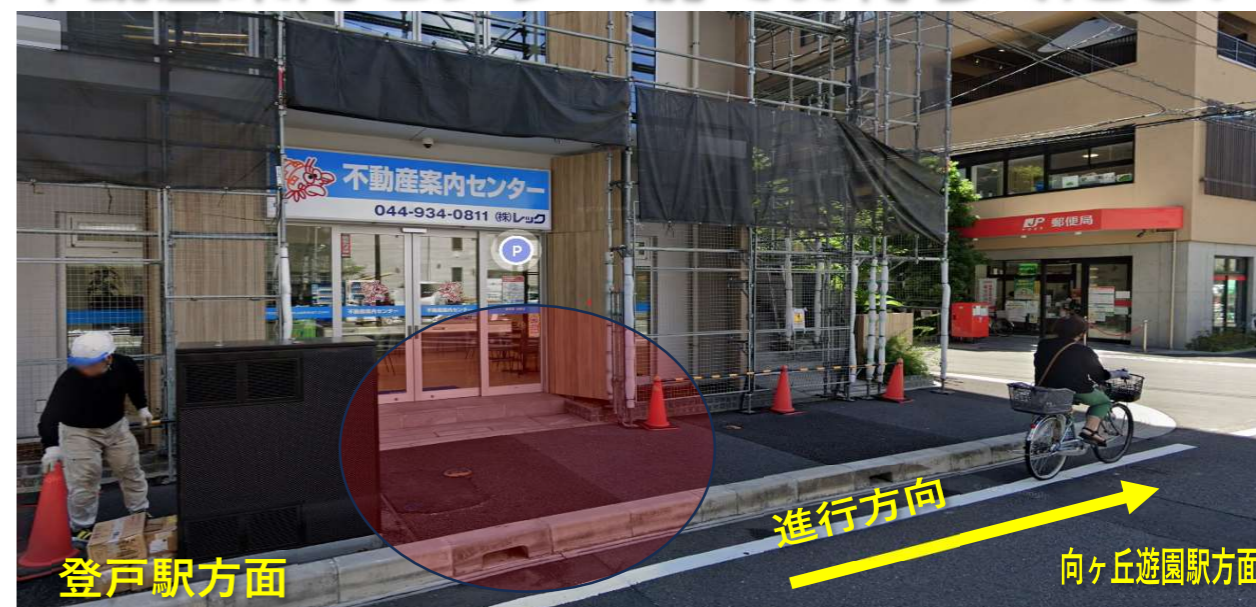

1号車 国領・狛江コース 12時台のみ

←で囲ってある場所でお待ちいただき
送迎バスが来たら手を挙げてお知らせください

izumi
DRIVING SCHOOL

R7.01.06現在

12時14分着 ① 和泉多摩川駅 ⑤ 12時40分着

教習所に来られる場合は
こちらの時間にご乗車ください

12時25分着 ② 登戸駅前郵便局 不動産案内センター前でお待ちください

③ 向ヶ丘遊園駅