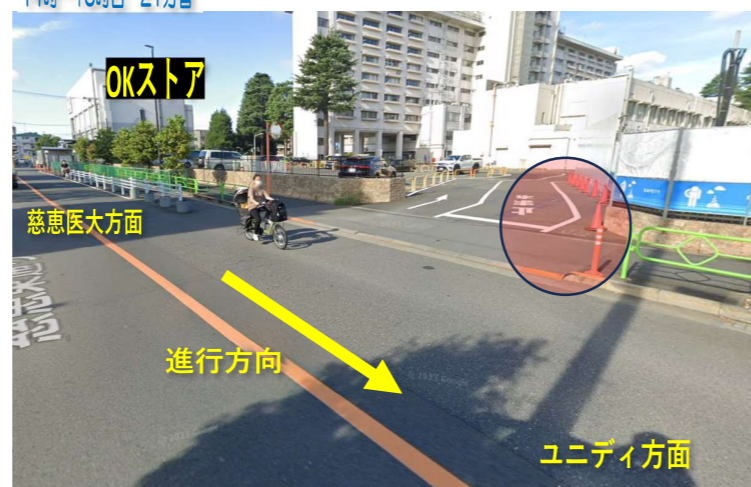

1号車 国領・狛江コース

←で囲ってある場所でお待ちいただき
送迎バスが来たら手を挙げてお知らせください

8時~11時台 18分着
14時~18時台 8分着
②田中橋交差点付近

8時~11時台 19分着
14時~18時台 9分着
③狛江福祉会館

8時~11時台 22分着
14時~18時台 12分着
④コープ調布染地店

8時~11時台 26分着
14時~18時台 16分着
⑤国領駅(ロータリー)

8時~11時台 31分着
14時~18時台 21分着
⑥OKストア慈恵医大前

8時~11時台 32分着
14時~18時台 22分着
⑦ユニディ狛江店

R7.01.06現在

8時~11時台 35分着
14時~18時台 25分着
⑧ヤクルト狛江センター

8時~11時台 36分着
14時~18時台 26分着
⑨まいばすけっと和泉本町2丁目店

8時~11時台 37分着
14時~18時台 27分着
⑩ミニストップ 狛江和泉本町店

8時~11時台 40分着
14時~18時台 30分着
⑪JAマイنز狛江支店