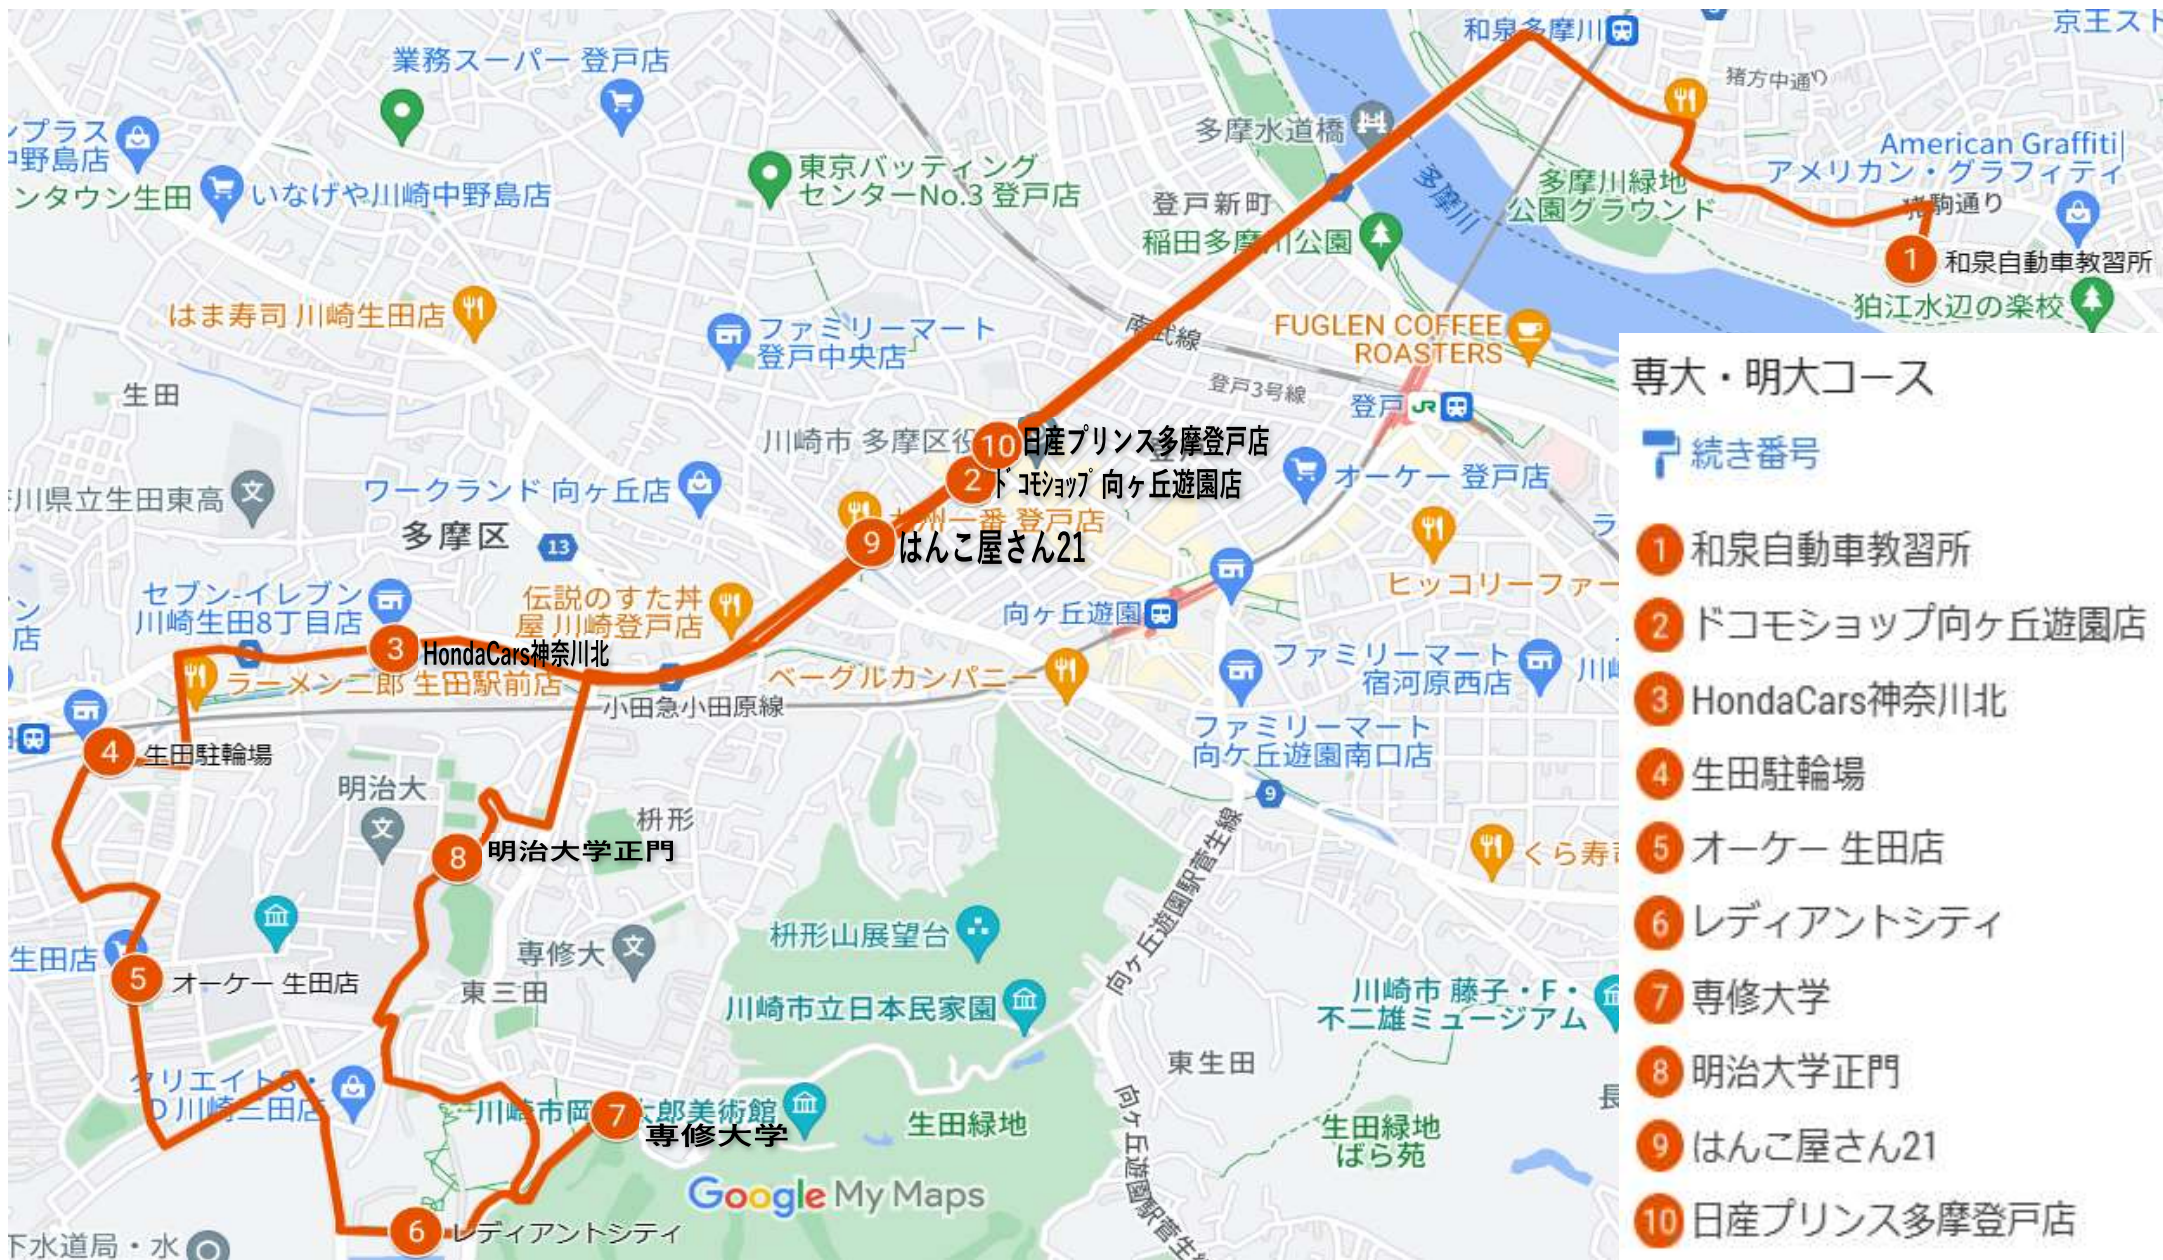

# 3号車【専大・明大コース】

	8時	9時	10時	11時	12時	13時	14時	15時	16時	17時	18時	19時
① 和泉自動車教習所		10	10	10	10		00	00	00	00	00	
② ドコモショップ 向ヶ丘遊園店		18	18	18	18		08	08	08	08	08	
③ HondaCars 神奈川北		21	21	21	21		11	11	11	11	11	
④ 生田駅東駐輪場		24	24	24	24		14	14	14	14	14	
⑤ オークー生田店		26	26	26	26		16	16	16	16	16	
⑥ レティアントシティ		28	28	28	28		18	18	18	18	18	
⑦ 専修大学		30	30	30	30		20	20	20	20	20	
⑧ 明治大学正門		33	33	33	33		23	23	23	23	23	
⑨ はんこ屋さん 21		37	37	37	37		27	27	27	27	27	
⑩ 日産フリンズ店 多摩登戸店		38	38	38	38		28	28	28	28	28	
和泉自動車教習所着		45	45	45	45		35	35	35	35	35	

○ 乗車の際は、運転手にわかるように手をあげてください。

○ 各時間に遅れることのないようにお待ちください。

○ 交通状況が激しい場所や法令で定められた駐停車禁止場所での乗降は出来ません。

○ 皆様の安全の為、必ずシートベルトの着用をお願い致します。

## 専大・明大コース

📍 続き番号

- 1 和泉自動車教習所
- 2 ドコモショップ向ヶ丘遊園店
- 3 HondaCars神奈川北
- 4 生田駐輪場
- 5 オークー 生田店
- 6 レディアントシティ
- 7 専修大学
- 8 明治大学正門
- 9 はんこ屋さん21
- 10 日産プリンス多摩登戸店