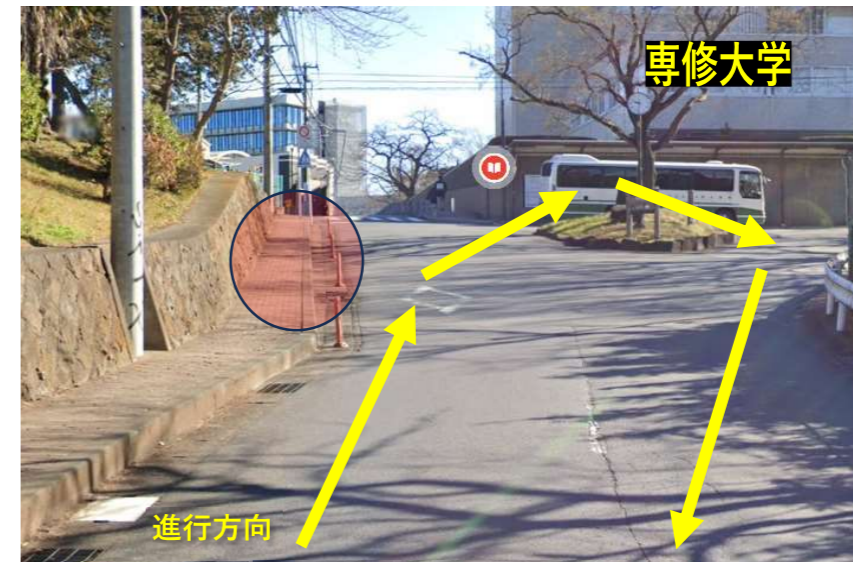

3号車 明大・専大コース

←で囲ってある場所でお待ちいただき
送迎バスが来たら手を挙げてお知らせください

8時~12時台 18分着
13時~18時台 8分着
②ドコモショップ 向ヶ丘遊園店

8時~12時台 21分着
13時~18時台 11分着
③HondaCars神奈川北

8時~12時台 24分着
13時~18時台 14分着
④生田駅東駐輪場

8時~12時台 26分着
13時~18時台 16分着
⑤オーケー生田店

8時~12時台 28分着
13時~18時台 18分着
⑥レディアントシティ

8時~12時台 30分着
13時~18時台 20分着
⑦専修大学

8時~12時台 33分着
13時~18時台 23分着
⑧明治大学正門

8時~12時台 37分着
13時~18時台 27分着
⑨はんこ屋さん21

8時~12時台 38分着
13時~18時台 28分着
⑩日産プリンス多摩登戸店