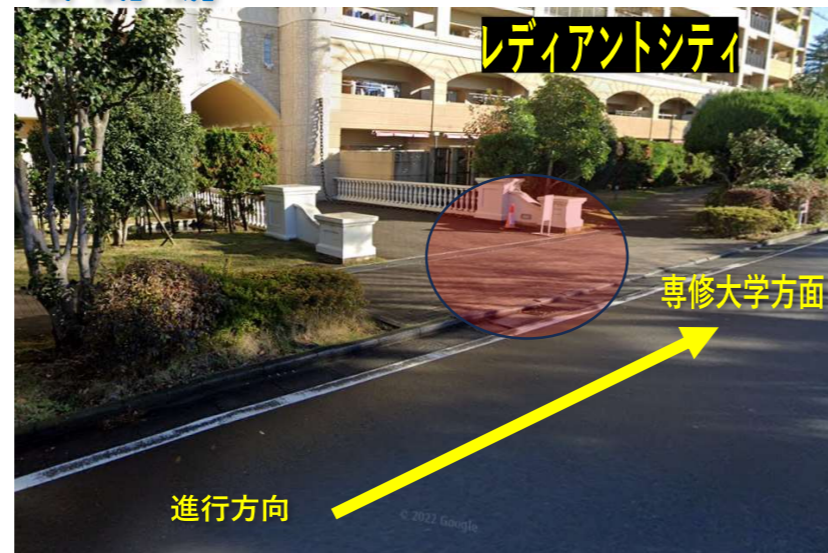

3号車 明大・専大コース

←で囲ってある場所でお待ちいただき
送迎バスが来たら手を挙げてお知らせください

8時~12時台 18分着
13時~18時台 8分着
②ドコモショップ 向ヶ丘遊園店

8時~12時台 21分着
13時~18時台 11分着
③HondaCars神奈川北

8時~12時台 24分着
13時~18時台 14分着
④生田駅東駐輪場

8時~12時台 26分着
13時~18時台 16分着
⑤オーケー生田店

8時~12時台 28分着
13時~18時台 18分着
⑥レディアントシティ

8時~12時台 30分着
13時~18時台 20分着
⑦専修大学

8時~12時台 33分着
13時~18時台 23分着
⑧明治大学正門

8時~12時台 37分着
13時~18時台 27分着
⑨はんこ屋さん21

8時~12時台 38分着
13時~18時台 28分着
⑩日産プリンス多摩登戸店